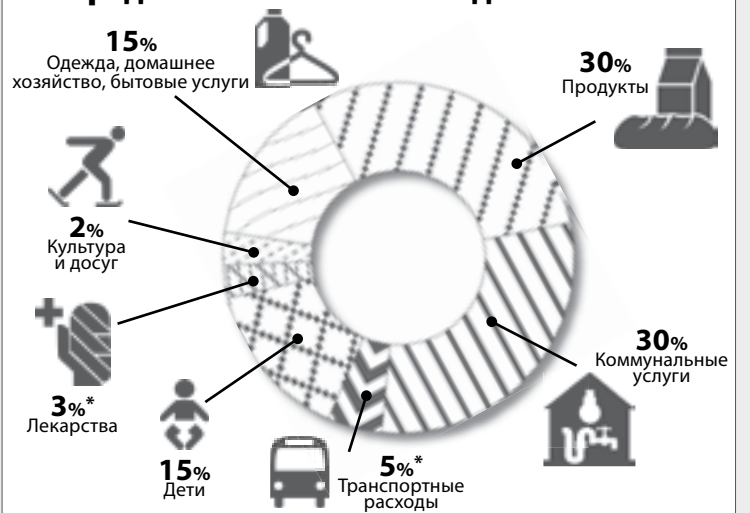

Цифры

Распределение семейного бюджета

* – в бюджете некоторых семей эти статьи могут иметь больший размер. Например, пожилые люди больше нуждаются в лекарствах.

По данным интернет-изданий