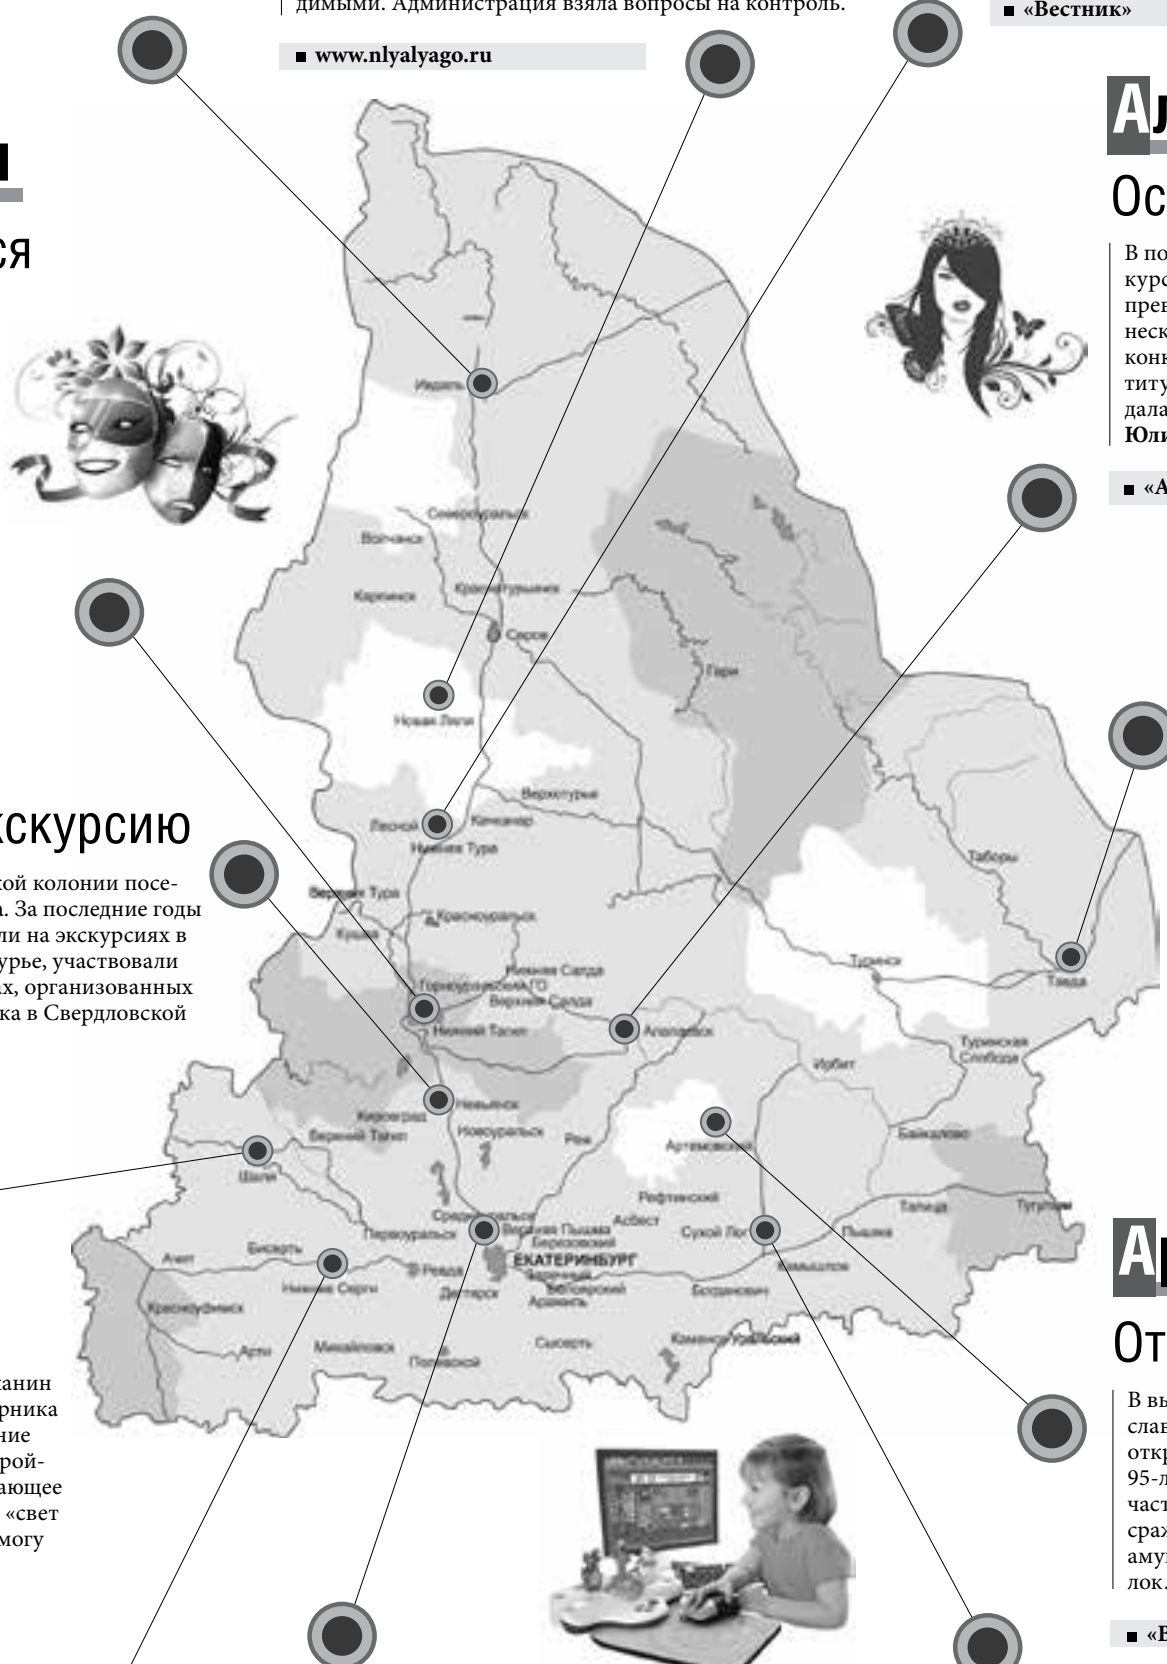

■ www.adm-tavda.ru

Артёмовский

От пряжки до котелка

В выставочном зале музея «Боевой и трудовой славы Урала» в областном сборном пункте открылась новая экспозиция, посвящённая 95-летию начала Гражданской войны. Основная часть экспонатов найдена на Урале на полях сражений. В экспозиции представлены вещи из амуниции солдата: пряжки, пуговицы, котелок... – всё, без чего на войне было не обойтись.

■ «Всё будет!»

Верхняя Пышма

Интернет детсадам в помощь

Компания «УГМК-Телеком» по заказу управления дошкольного образования подключила в Верхней Пышме все детские сады к Интернету. Теперь дошкольные учреждения могут оперативно решать рабочие вопросы через Сеть.

■ «Красное знамя»

Сухой Лог

Сход в селе Курьи

Полсотни активных курьянцев обсудили положение села и рассмотрели перспективы его развития. По словам главы администрации Дмитрия Кузнецова, до 2020 года завершится газификация домов на левобережье Пышмы. В настоящее время в селе закладывается фундамент нового магазина, для чего местному предпринимателю был выделен земельный участок.

■ «Знамя Победы»