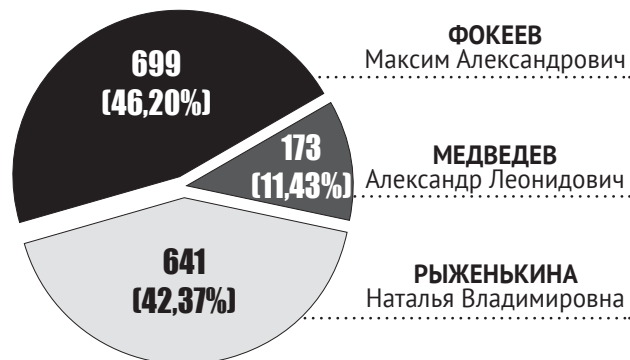

Подготовила Мария ПОНОМАРЁВА

Новости

На выборы Молодёжного парламента пришли 1,5 тысячи школьников

11 декабря состоялись выборы депутатов Молодёжного парламента Свердловской области. В выборах приняли участие 1556 молодых избирателей. Явка составила 58,84%.

Одновременно с выборами депутатов Молодёжного парламента Свердловской области на территории Полевского городского округа проходили выборы депутатов Полевской городской школьной Думы шестого созыва. В выборах приняли участие 1103 учащихся школ города. Явка составила 64,5%. Из 36 кандидатов депутатами избраны десять. Это молодые люди 14-16 лет.